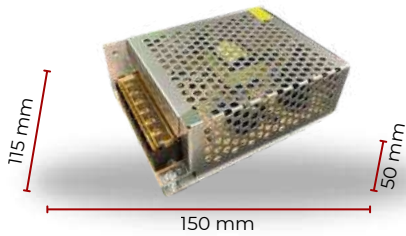

KALIN KASA TRAF0

20A - 5V - 100W

780 ₺

□ HT 1302

⚡ 5 Volt
📦 60 Adet
IP 20