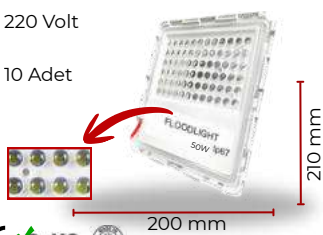

MERCEKLİ PROJEKTÖR 50W

- ☀️ 4500 Lm
- ⚡ 220 Volt
- 📦 10 Adet
- IP 67

850 ₺

☐ HT 0340