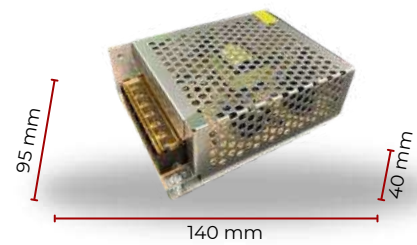

KALIN KASA TRAF0

10A - 5V - 50W

675 ₺

□ HT 1304

⚡ 5 Volt
📦 60 Adet
IP 20