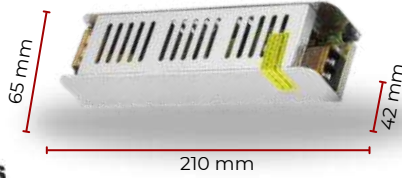

## SLIM KASA TRAF0 16,5A - 12V - 200W

**950 ₺**

⚡ 12 Volt

HT 1108

📦 36 Adet

IP 20

CE RoHS