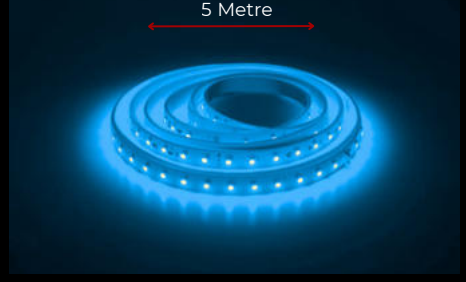

HT 18071

43 ₺

5 Metre