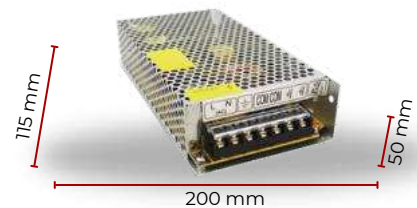

KALIN KASA TRAF0

60A - 5V - 300W

1.650 ₺

□ HT 1312

⚡ 5 Volt
📦 36 Adet
IP 20