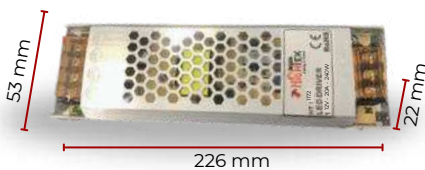

## ULTRA SLIM KASA TRAF0 20A - 12V - 240W - ECO

**365 ₺**

HT 1172

⚡ 12 Volt

📦 60 Adet

IP  
20

CE RoHS