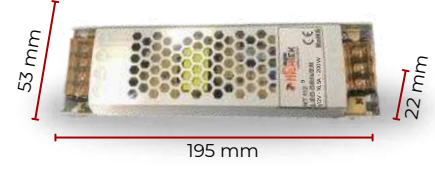

## ULTRA SLIM KASA TRAF0 16,5A - 12V - 200W - ECO

**340 ₺**

HT 1129

⚡ 12 Volt

📦 60 Adet

IP  
20

CE RoHS