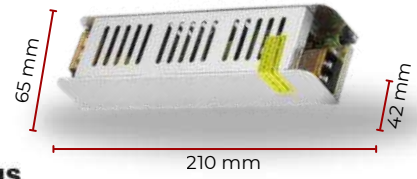

## SLIM KASA TRAF0 12,5A - 12V - 150W

**800 ₺**

⚡ 12 Volt

HT 1107

📦 60 Adet

IP 20

CE RoHS