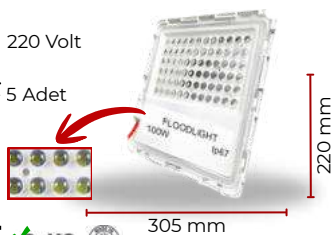

MERCEKLİ PROJEKTÖR 100W

- ☀️ 9000 Lm
- ⚡ 220 Volt
- 📦 5 Adet
- IP 67

1.150 ₺

☐ HT 0341