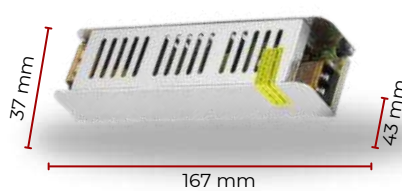

## SLIM KASA TRAF0 30A - 12V - 360W

**1.100 ₺**

HT 1110 FANSIZ

⚡ 12 Volt

📦 36 Adet

IP 20

CE RoHS