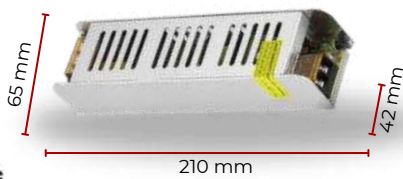

## SLIM KASA TRAF0 10A - 12V - 120W

**610 ₺**

⚡ 12 Volt

HT 1106

📦 60 Adet

IP 20

CE RoHS