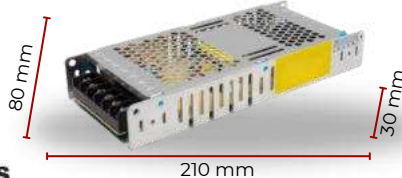

SLIM KASA TRAF0 40A - 5V - 200W

1.450 ₺

☐ HT 1300

⚡ 5 Volt

📦 50 Adet

IP 20