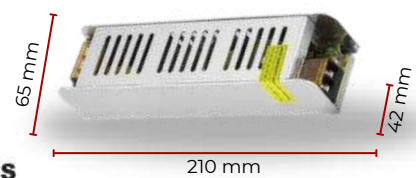

SLIM KASA TRAF0 20A - 12V - 240W

1.000 ₺

⚡ 12 Volt

☐ HT 1109

📦 36 Adet

IP 20