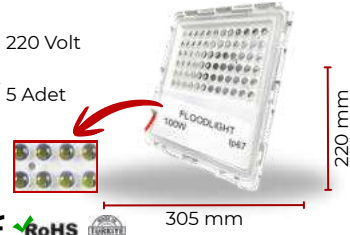

MERCEKLİ PROJEKTÖR 200W

- ☀️ 18000 Lm
- ⚡ 220 Volt
- 📦 5 Adet
- IP 67

2.400 ₺

☐ HT 0342