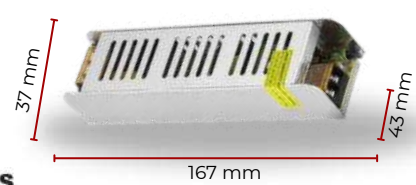

## SLIM KASA TRAF0 5A - 12V - 60W

**415 ₺**

⚡ 12 Volt

HT 1104

📦 100 Adet

IP 20

CE RoHS