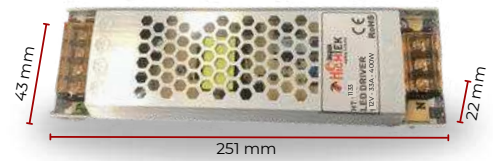

## ULTRA SLIM KASA TRAF0 33A - 12V - 400W - ECO

**420 ₺**

HT 1133

⚡ 12 Volt

📦 60 Adet

IP  
20

CE RoHS