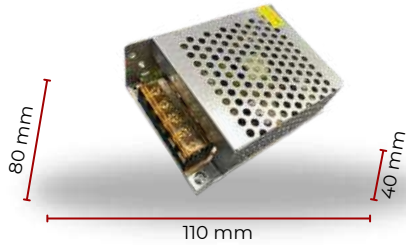

## KALIN KASA TRAF0

**5A - 5V - 25W**

**520 ₺**

□ HT 1310

⚡ 5 Volt  
📦 120 Adet  
IP 20

CE RoHS