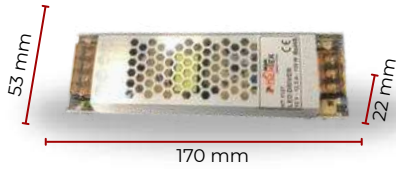

## ULTRA SLIM KASA TRAF0 12,5A - 12V - 150W - ECO

**300 ₺**

HT 1127

⚡ 12 Volt

📦 120 Adet

IP  
20

CE RoHS